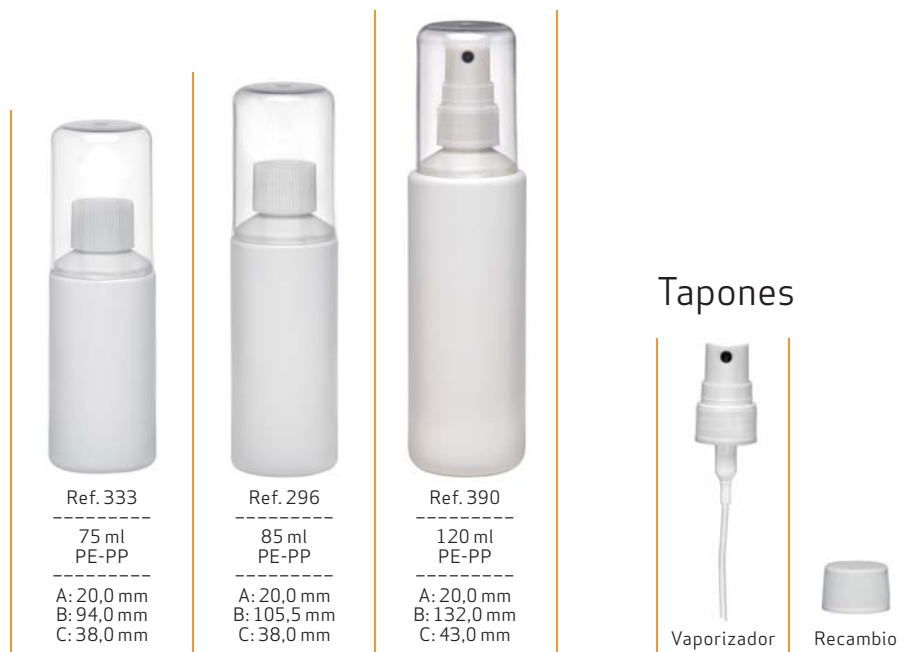

Frascos con capuchón, rosca 20/410, en PE y PP

www.soplatec.com

SOPLATEC, SL • Torrent de les Argiles, Nau n.º 7 - Polígon Sud
Tel. 936 731 833 • Fax 936 731 784
08754 EL PAPIOL (Barcelona) • info@soplatec.com